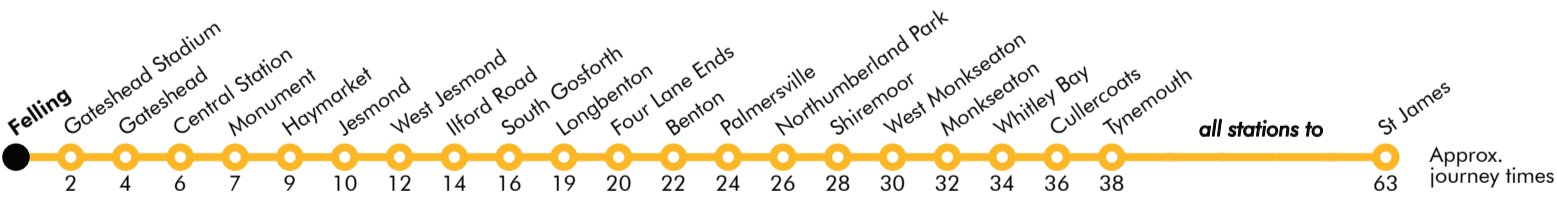

Towards St James via Whitley Bay

Monday to Friday	Saturday	Sunday
Hour Minutes	Hour Minutes	Hour Minutes
05 41	05 47	05 05
06 05 17 29 41 53	06 02 32 47	06 47
07 05 17 29 41 53	07 02 17 32 47	07 17 47
08 05 17 29 41 53	08 02 17 32 47	08 17 47
09 05 17 29 41 53	09 02 17 32 48	09 17 47
10 05 17 29 41 53	10 05 17 29 41 53	10 17 32 47
11 05 17 29 41 53	11 05 17 29 41 53	11 02 17 32 47
12 05 17 29 41 53	12 05 17 29 41 53	12 02 17 32 47
13 05 17 29 41 53	13 05 17 29 41 53	13 02 17 32 47
14 05 17 29 41 53	14 05 17 29 41 53	14 02 17 32 47
15 05 17 28 41 53	15 05 17 28 41 53	15 02 17 32 47
16 05 17 28 41 53	16 05 17 28 41 53	16 02 17 32 47
17 05 17 29 41 53	17 05 17 29 41 53	17 02 17 32 47
18 05 17 32 47 53_a	18 05 17 32 47 53_a	18 02 17 32 47
19 02 17 32 47	19 02 17 32 47	19 02 17 32 47
20 02 17 32 47	20 02 17 32 47	20 02 17 32 47
21 02 17 32 47	21 02 17 32 47	21 02 17 32 47
22 02 17 32 47	22 02 17 32 47	22 02 17 32 47
23 02_b 17_b 32_c 47_a	23 02_b 17_b 32_c 47_a	23 02_b 17_b 32_c 47_a
00 02_a 11_d 17_a	00 02_a 11_a 17_a	00 02_a 11_a 17_a

a Terminates at Benton   b Terminates at Monument   c Terminates at Manors

Towards St James via Whitley Bay

Daytime Monday to Saturday
Every 12 minutes

Evenings and Sundays
Every 15 minutes

Get the Pop App for the latest service information and to plan your journey

Displayed May 2026