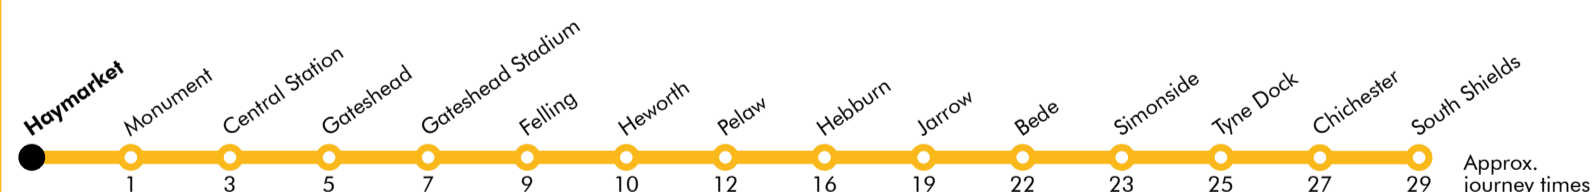

<sup>a</sup> Terminates at Park Lane    <sup>b</sup> Terminates at Sunderland    <sup>c</sup> Terminates at Pelaw

These timetables will change on public holidays.

#### Towards South Hylton

Daytime Monday to Saturday  
**Every 12 minutes**

Evenings and Sundays  
**Every 15 minutes**

### Towards South Shields

Monday to Friday						Saturday					Sunday					
Hour Minutes						Hour Minutes					Hour Minutes					
05	07	20	31	42	57	05	07	37	51	05	07	22	37	52		
06	07	18	30	42	54	06	07	22	32	52	06	22	52			
07	06	18	30	42	54	07	07	22	37	52	07	22	52			
08	06	18	30	42	54	08	07	22	37	52	08	22	52			
09	06	18	30	42	54	09	06	18	30	42	54	09	22	37	52	
10	06	18	30	42	54	10	06	18	30	42	54	10	07	22	37	52
11	06	18	30	42	54	11	06	18	30	42	54	11	07	22	37	52
12	06	18	30	42	54	12	06	18	30	42	54	12	07	22	37	52
13	06	18	30	42	54	13	06	18	30	42	54	13	07	22	37	52
14	06	18	30	42	54	14	06	18	30	42	54	14	07	22	37	52
15	06	20	30	42	54	15	06	20	30	42	54	15	07	22	37	52
16	06	19	30	42	54	16	06	19	30	42	54	16	07	22	37	52
17	06	18	30	42	54	17	06	18	30	42	54	17	07	22	37	52
18	06	20	26 <sup>a</sup>	37	52	18	06	20	26 <sup>a</sup>	37	52	18	07	22	37	52
19	07	22	37	52		19	07	22	37	52	19	07	22	37	52	
20	07	22	37	52		20	07	22	37	52	20	07	22	37	52	
21	07	22	37	52		21	07	22	37	52	21	07	22	37	52	
22	07	22	37	52		22	07	22	37	52	22	07	22	37	52	
23	07	22	37 <sup>a</sup>			23	07	22	37 <sup>a</sup>		23	07	22	37 <sup>a</sup>		

**Towards St James via Whitley Bay**  
 Daytime Monday to Saturday  
**Every 12 minutes**  
 Evenings and Sundays  
**Every 15 minutes**

Get the Pop App for the latest service information and to plan your journey