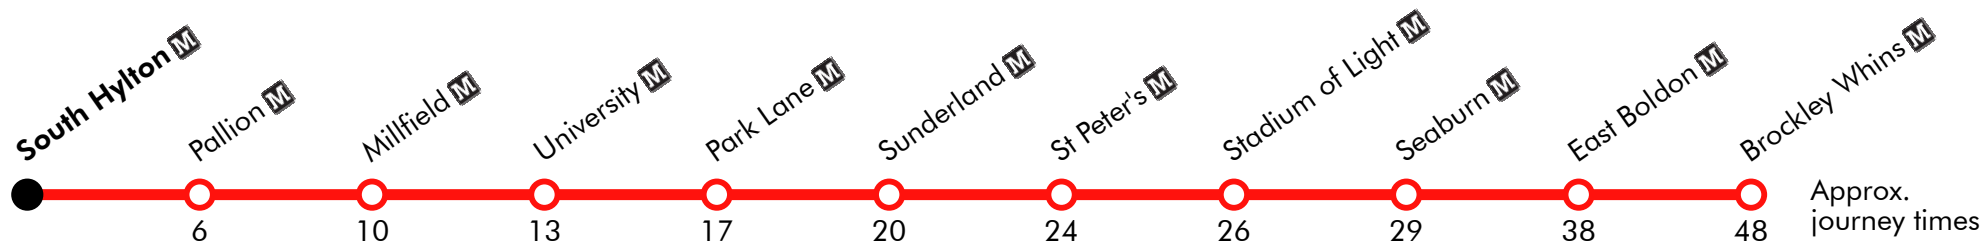

901

Metro Replacement: 11-12 July 2026 South Hylton - Brockley Whins

Saturday

South Hylton - Hylton Bank - Stop 24972	....	0521	0536	0551	0606	0621	0631	0646	0702	0715	0730	0745	0800	0815	0828
Pallion - Pallion New Road - Stop 24394	....	0527	0542	0557	0612	0627	0637	0652	0708	0721	0736	0751	0806	0821	0834
Millfield - Hylton Road - Stop 24325	....	0531	0546	0601	0616	0631	0641	0656	0712	0725	0740	0755	0810	0825	0838
University - Chester Road - Stop 24938	....	0534	0549	0604	0619	0634	0644	0659	0715	0729	0744	0759	0814	0829	0842
Park Lane - Interchange - Stand A	0522	0537	0552	0607	0622	0637	0647	0702	0718	0733	0748	0803	0818	0833	0846
Sunderland - Fawcett Street - Stop 24S20	0525	0540	0555	0610	0625	0640	0651	0706	0722	0737	0752	0807	0822	0837	0850
St Peter's - North Bridge Street - Stop 24019	0528	0540	0555	0610	0625	0640	0655	0710	0726	0741	0756	0811	0826	0841	0854
Stadium of Light - Newcastle Road - Stop 24021	0530	0545	0600	0615	0630	0645	0657	0712	0728	0743	0758	0813	0828	0843	0856
Seaburn - Station Road - Stop 24130	0533	0548	0603	0618	0633	0648	0701	0716	0732	0747	0802	0817	0832	0847	0900
East Boldon - Cleadon Lane - Stop 17119	0541	0556	0611	0626	0641	0656	0709	0724	0741	0756	0811	0826	0841	0856	0909
Brockley Whins - Brisbane Ave - Stop 16905	0551	0606	0621	0636	0651	0706	0719	0734	0751	0806	0821	0836	0851	0906	0919

Saturday (continued)

South Hylton - Hylton Bank - Stop 24972	0840	0852	0904	0919	0934	0950		02	14	26	38	50		1626	1638	1650	1702	1715
Pallion - Pallion New Road - Stop 24394	0846	0858	0910	0925	0940	0956		08	20	32	44	56		1632	1644	1656	1708	1721
Millfield - Hylton Road - Stop 24325	0850	0902	0914	0929	0944	1000		12	24	36	48	00		1636	1648	1700	1712	1725
University - Chester Road - Stop 24938	0854	0906	0918	0933	0948	1004	Then at these mins. past the hour	16	28	40	52	04	until	1640	1652	1704	1716	1729
Park Lane - Interchange - Stand A	0858	0910	0922	0937	0952	1008		20	32	44	56	08		1644	1656	1708	1720	1733
Sunderland - Fawcett Street - Stop 24S20	0902	0914	0926	0941	0956	1012		24	36	48	00	12		1648	1700	1712	1724	1737
St Peter's - North Bridge Street - Stop 24019	0906	0918	0930	0945	1000	1016		28	40	52	04	16		1652	1704	1716	1728	1741
Stadium of Light - Newcastle Road - Stop 24021	0908	0920	0932	0947	1002	1018		30	42	54	06	18		1654	1706	1718	1730	1743
Seaburn - Station Road - Stop 24130	0912	0924	0936	0951	1006	1022		34	46	58	10	22		1658	1710	1722	1734	1747
East Boldon - Cleadon Lane - Stop 17119	0921	0933	0945	1000	1015	1031		43	55	07	19	31		1707	1719	1731	1743	1756
Brockley Whins - Brisbane Ave - Stop 16905	0931	0943	0955	1010	1025	1041		53	05	17	29	41		1717	1729	1741	1753	1806