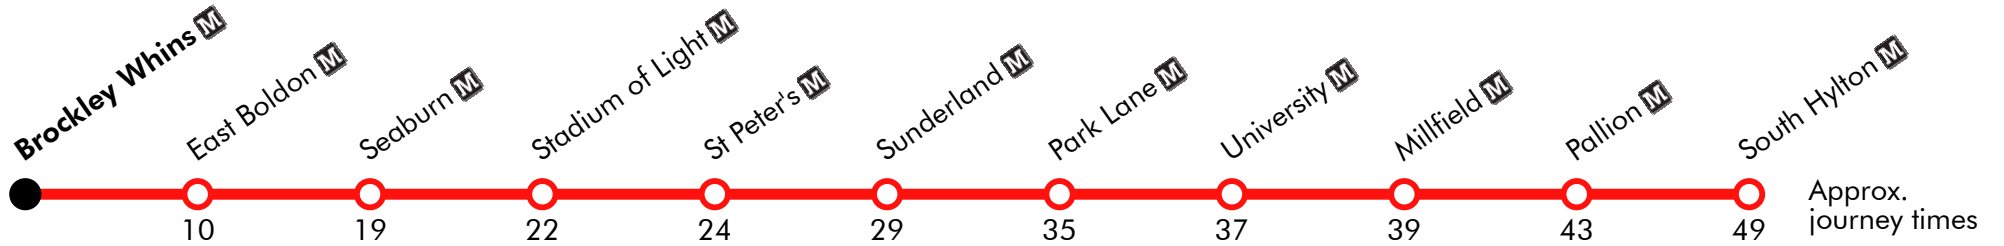

901

Metro Replacement: 27-28 June 2026 Brockley Whins - South Hylton

Saturday

Heworth - Interchange - Stand R	0457
Pelaw - Shields Road - Stop 15048	0500
Fellgate - Calf Close Ln - Stop 16912	0507
Brockley Whins - Brisbane Ave - Stop 16905	0517	0537	0547	0557	0612	0627	0642	0657	0712	0727	0742	0757	0812	0827	0842
East Boldon - Cleadon Lane - Stop 17131	0527	0547	0557	0607	0622	0637	0652	0707	0722	0737	0752	0807	0822	0837	0852
Seaburn - Station Road - Stop 24118	0535	0555	0605	0615	0630	0645	0700	0715	0730	0745	0800	0815	0830	0845	0900
Stadium of Light - Newcastle Rd - Stop 24030	0538	0558	0608	0618	0633	0648	0703	0718	0733	0748	0803	0818	0833	0848	0903
St Peter's - North Bridge St - Stop 24917	0540	0600	0610	0620	0635	0650	0705	0720	0735	0750	0805	0820	0835	0850	0905
Sunderland - Fawcett Street - Stop 24S22	0545	0605	0615	0625	0640	0655	0710	0725	0740	0755	0810	0825	0840	0855	0910
Park Lane - Interchange - Stand A	0549	0609	0619	0629	0644	0659	0714	0729	0744	0759	0814	0829	0844	0859	0914
University - Chester Road - Stop 24939	0551	0611	0621	0631	0646	0701	0716	0731	0746	0801	0816	0831	0846	0901	0916
Millfield - Hylton Road - Stop 24357	0553	0613	0623	0633	0648	0703	0718	0733	0748	0803	0818	0833	0848	0903	0918
Pallion - Pallion New Road - Stop 24364	0556	0616	0626	0636	0651	0706	0721	0736	0751	0806	0821	0836	0851	0906	0921
South Hylton - Hylton Bank - Stop 24971	0602	0622	0632	0642	0657	0712	0727	0742	0757	0812	0827	0842	0857	0912	0927