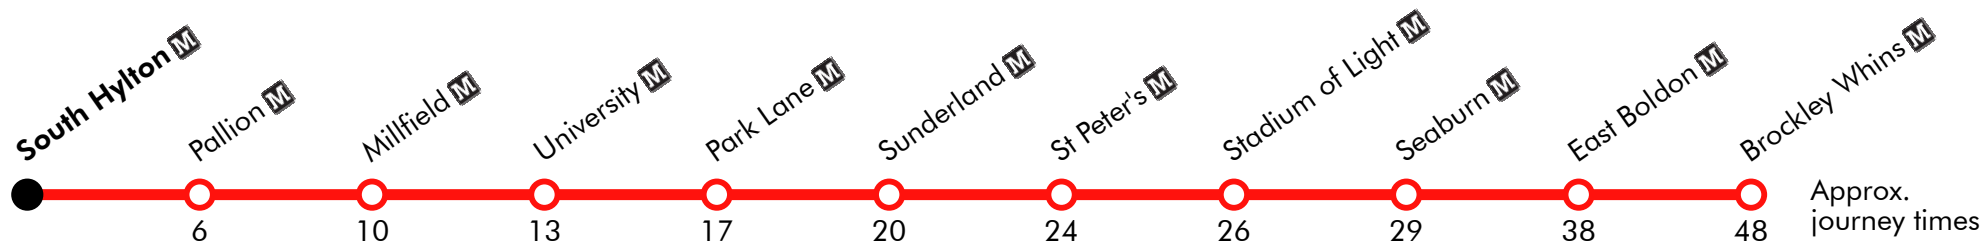

901

Metro Replacement: 27-28 June 2026 South Hylton - Brockley Whins

Saturday

South Hylton - Hylton Bank - Stop 24972	....	0521	0536	0551	0606	0621	0631	0646	0702	0715	0730	0745	0800	0815	0828
Pallion - Pallion New Road - Stop 24394	....	0527	0542	0557	0612	0627	0637	0652	0708	0721	0736	0751	0806	0821	0834
Millfield - Hylton Road - Stop 24325	....	0531	0546	0601	0616	0631	0641	0656	0712	0725	0740	0755	0810	0825	0838
University - Chester Road - Stop 24938	....	0534	0549	0604	0619	0634	0644	0659	0715	0729	0744	0759	0814	0829	0842
Park Lane - Interchange - Stand A	0522	0537	0552	0607	0622	0637	0647	0702	0718	0733	0748	0803	0818	0833	0846
Sunderland - Fawcett Street - Stop 24S20	0525	0540	0555	0610	0625	0640	0651	0706	0722	0737	0752	0807	0822	0837	0850
St Peter's - North Bridge Street - Stop 24019	0528	0540	0555	0610	0625	0640	0655	0710	0726	0741	0756	0811	0826	0841	0854
Stadium of Light - Newcastle Road - Stop 24021	0530	0545	0600	0615	0630	0645	0657	0712	0728	0743	0758	0813	0828	0843	0856
Seaburn - Station Road - Stop 24130	0533	0548	0603	0618	0633	0648	0701	0716	0732	0747	0802	0817	0832	0847	0900
East Boldon - Cleadon Lane - Stop 17119	0541	0556	0611	0626	0641	0656	0709	0724	0741	0756	0811	0826	0841	0856	0909
Brockley Whins - Brisbane Ave - Stop 16905	0551	0606	0621	0636	0651	0706	0719	0734	0751	0806	0821	0836	0851	0906	0919

Saturday (continued)

South Hylton - Hylton Bank - Stop 24972	0840	0852	0904	0919	0934	0950	Then at these mins. past the hour	02	14	26	38	50	until	1626	1638	1650	1702	1715
Pallion - Pallion New Road - Stop 24394	0846	0858	0910	0925	0940	0956		08	20	32	44	56		1632	1644	1656	1708	1721
Millfield - Hylton Road - Stop 24325	0850	0902	0914	0929	0944	1000		12	24	36	48	00		1636	1648	1700	1712	1725
University - Chester Road - Stop 24938	0854	0906	0918	0933	0948	1004		16	28	40	52	04		1640	1652	1704	1716	1729
Park Lane - Interchange - Stand A	0858	0910	0922	0937	0952	1008		20	32	44	56	08		1644	1656	1708	1720	1733
Sunderland - Fawcett Street - Stop 24S20	0902	0914	0926	0941	0956	1012		24	36	48	00	12		1648	1700	1712	1724	1737
St Peter's - North Bridge Street - Stop 24019	0906	0918	0930	0945	1000	1016		28	40	52	04	16		1652	1704	1716	1728	1741
Stadium of Light - Newcastle Road - Stop 24021	0908	0920	0932	0947	1002	1018		30	42	54	06	18		1654	1706	1718	1730	1743
Seaburn - Station Road - Stop 24130	0912	0924	0936	0951	1006	1022		34	46	58	10	22		1658	1710	1722	1734	1747
East Boldon - Cleadon Lane - Stop 17119	0921	0933	0945	1000	1015	1031		43	55	07	19	31		1707	1719	1731	1743	1756
Brockley Whins - Brisbane Ave - Stop 16905	0931	0943	0955	1010	1025	1041	53	05	17	29	41	1717	1729	1741	1753	1806