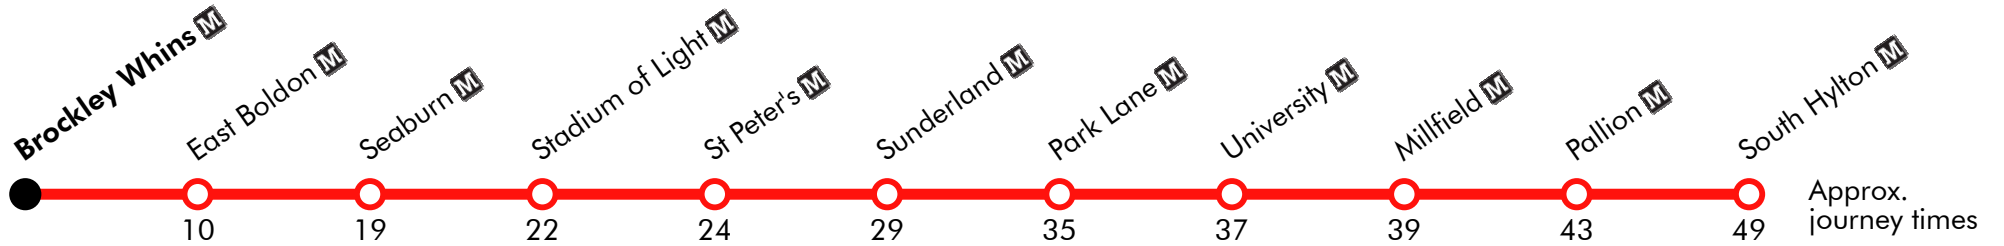

901

Metro Replacement: 4-5 July 2026 Brockley Whins - South Hylton

Saturday

Heworth - Interchange - Stand R	0457
Pelaw - Shields Road - Stop 15048	0500
Fellgate - Calf Close Ln - Stop 16912	0507
Brockley Whins - Brisbane Ave - Stop 16905	0517	0537	0547	0557	0612	0627	0642	0657	0712	0727	0742	0757	0812	0827	0842
East Boldon - Cleadon Lane - Stop 17131	0527	0547	0557	0607	0622	0637	0652	0707	0722	0737	0752	0807	0822	0837	0852
Seaburn - Station Road - Stop 24118	0535	0555	0605	0615	0630	0645	0700	0715	0730	0745	0800	0815	0830	0845	0900
Stadium of Light - Newcastle Rd - Stop 24030	0538	0558	0608	0618	0633	0648	0703	0718	0733	0748	0803	0818	0833	0848	0903
St Peter's - North Bridge St - Stop 24917	0540	0600	0610	0620	0635	0650	0705	0720	0735	0750	0805	0820	0835	0850	0905
Sunderland - Fawcett Street - Stop 24S22	0545	0605	0615	0625	0640	0655	0710	0725	0740	0755	0810	0825	0840	0855	0910
Park Lane - Interchange - Stand A	0549	0609	0619	0629	0644	0659	0714	0729	0744	0759	0814	0829	0844	0859	0914
University - Chester Road - Stop 24939	0551	0611	0621	0631	0646	0701	0716	0731	0746	0801	0816	0831	0846	0901	0916
Millfield - Hylton Road - Stop 24357	0553	0613	0623	0633	0648	0703	0718	0733	0748	0803	0818	0833	0848	0903	0918
Pallion - Pallion New Road - Stop 24364	0556	0616	0626	0636	0651	0706	0721	0736	0751	0806	0821	0836	0851	0906	0921
South Hylton - Hylton Bank - Stop 24971	0602	0622	0632	0642	0657	0712	0727	0742	0757	0812	0827	0842	0857	0912	0927