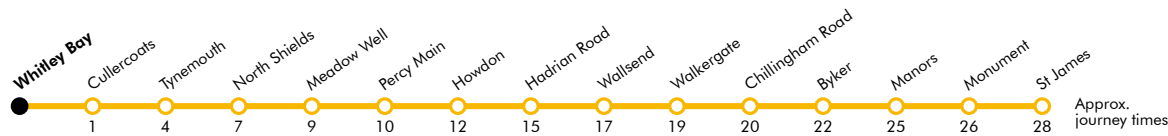

Displayed May 2026

Whitley Bay

Platform 2

Trains towards St James

Towards St James

Monday to Friday	Saturday	Sunday
Hour Minutes	Hour Minutes	Hour Minutes
05 24 43	05 38 53	05 23 53
06 03 17 29 41 53	06 08 23 38 53	06 23 53
07 05 17 29 41 53	07 08 23 38 53	07 23 53
08 05 17 29 41 53	08 08 23 38 53	08 23 53
09 05 17 29 41 53	09 08 23 38 53	09 23 53
10 05 17 29 41 53	10 08 24 34 41 53	10 08 23 38 53
11 05 17 29 41 53	11 05 17 29 41 53	11 08 23 38 53
12 05 17 29 41 53	12 05 17 29 41 53	12 08 23 38 53
13 05 17 29 41 53	13 05 17 29 41 53	13 08 23 38 53
14 05 17 29 41 53	14 05 17 29 41 53	14 08 23 38 53
15 05 17 29 41 53	15 05 17 29 41 53	15 08 23 38 53
16 05 17 29 42 54	16 05 17 29 41 53	16 08 23 38 53
17 05 17 29 42 54	17 05 17 29 41 53	17 08 23 38 53
18 05 17 29 41 53	18 05 17 29 41 53	18 08 23 38 53
19 08 23 38 53	19 08 23 38 53	19 08 23 38 53
20 08 23 38 53	20 08 23 38 53	20 08 23 38 53
21 08 23 38 53	21 08 23 38 53	21 08 23 38 53
22 08 23 38 53	22 08 23 38 53	22 08 23 38 53
23 08 23 38 ^a 53 ^a	23 08 23 38 ^a 53 ^a	23 08 23 38 ^a 53 ^a
00 08 ^b	00 08 ^b	00 08 ^b

^a Terminates at Monument
^b Terminates at Manors

These timetables will change on public holidays.

Towards St James

Daytime Monday to Saturday

Every 12 minutes

Evenings and Sundays

Every 15 minutes

Get the Pop App for the latest service information and to plan your journey